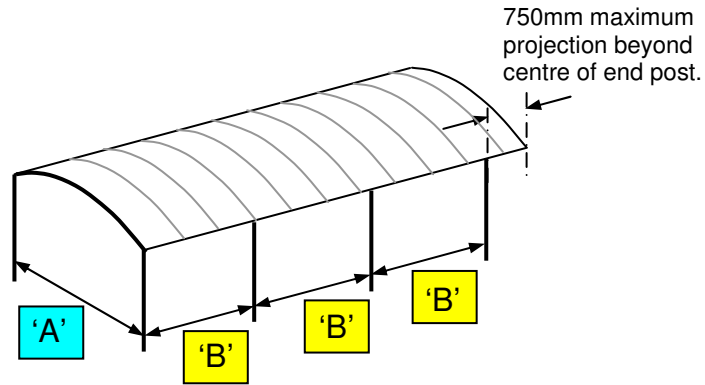

FREE STANDING BARREL VAULT CANOPY

Indicates 75 x 75mm box frames. Otherwise 150 x 75mm box frames.

Foundation pot sizes (cubed)		Post centres on front view DIMENSION 'B'									
		1000	1500	2000	2500	3000	3500	4000	4500	5000	5500
Post centres from front to back DIMENSION 'A'	1000	450	450	450	500	500	500	500	500	600	600
	1500	450	450	500	500	500	500	500	600	600	600
	2000	450	500	500	500	500	500	600	600	600	600
	2500	500	500	500	500	500	600	600	600	600	
	3000	500	500	500	500	600	600	600	600	700	
	3500	500	500	500	600	600	600	600	700		
	4000	500	500	600	600	600	600	700	700		
	4500	500	600	600	600	600	700	700	800		
	5000	600	600	600	600	700	700	800			
	5500	600	600	600	700	700	800	800			
	6000	600	600	700	700	800	800	800			
	6500	600	700	700	800	800	800				
	7000	700	700	800	800	800	800				
	7500	700	800	800	800	800	800				
	8000	800	800	800	800	800					
	8500	800	800	800	800	850					
9000	800	800	800	850	850						

Indicates 152mm Diam. Circular columns.