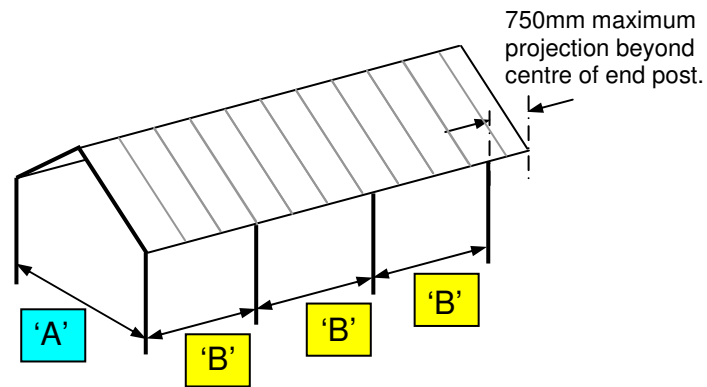

FREE STANDING DUO-PITCH CANOPY – Check with Design Dept if roof slope is greater than 15°

Indicates 75 x 75mm box frames. Otherwise 150 x 75mm box frames.

Foundation pot sizes (cubed)		Post centres on front view DIMENSION 'B'									
		1000	1500	2000	2500	3000	3500	4000	4500	5000	5500
Post centres from front to back DIMENSION 'A'	1000	450	450	450	500	500	500	500	500	600	600
	1500	450	450	500	500	500	500	500	600	600	600
	2000	450	500	500	500	500	500	600	600	600	600
	2500	500	500	500	500	500	600	600	600	600	
	3000	500	500	500	500	600	600	600	600	700	
	3500	500	500	500	600	600	600	600	700		
	4000	500	500	600	600	600	600	700	700		
	4500	500	600	600	600	600	700	700	800		
	5000	600	600	600	600	700	700	800			
	5500	600	600	600	700	700	800	800			
	6000	600	600	700	700	800	800	800			
	6500	600	700	700	800	800	800				
	7000	700	700	800	800	800	800				
	7500	700	800	800	800	800	800				
	8000	800	800	800	800	800					
	8500	800	800	800	800	850					
9000	800	800	800	850	850						

Indicates 152mm Diam. Circular columns.